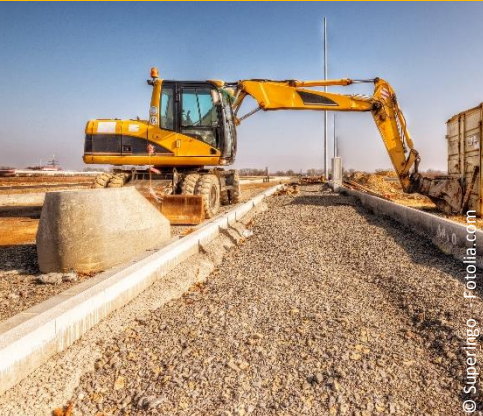

Wer auf die Natur setzt,
kann auf uns bauen.

ROLL-UP-DISPLAY

„OTTERBEIN-Systeme für den Erd-, Straßen- und Wegebau“

- Anschauliches Roll-Up-Display zur Unterstützung der Präsentation unserer Produkte für den Erd-, Straßen- und Wegebau
- Einfach aufzubauen: Roll-Up-Display herausziehen, mit rückwärtiger Stange stabilisieren – fertig!
- Größe: 210 cm x 100 cm
- Verfügbarkeit: auf Anfrage für unsere Handelspartner